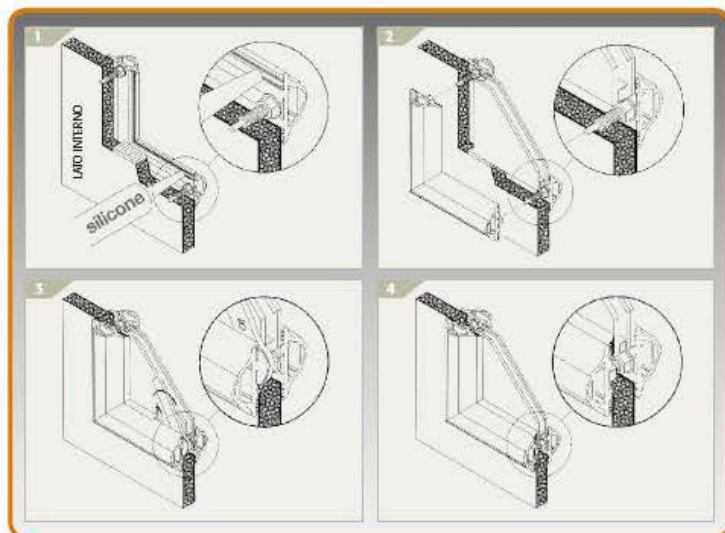

DIMENSIONI DEI PANNELLI STRUTTURALI

Standard:

anta principale 90x215 - anta laterale 45x215

Maggiorate:

anta principale 110x230 - anta laterale 55x230

(A) Alluminio bugnato
profondità 13 mm

(B) Isolamento
in PIRALL

26

Caratteristiche e varianti vetro Linea **TRADIZIONALE**

CARATTERISTICHE DEI VETRI

- 1 - Vetro Stratificato
- 2 - Vetro Temprato
- 3 - Silicone strutturato con desiccanti integrati
- 4 - Prima sigillatura in butile
- 5 - Seconda sigillatura in polisolfuro DSE/DSA
- 6 - Barriera vapore
- 7 - Adesivo acrilico