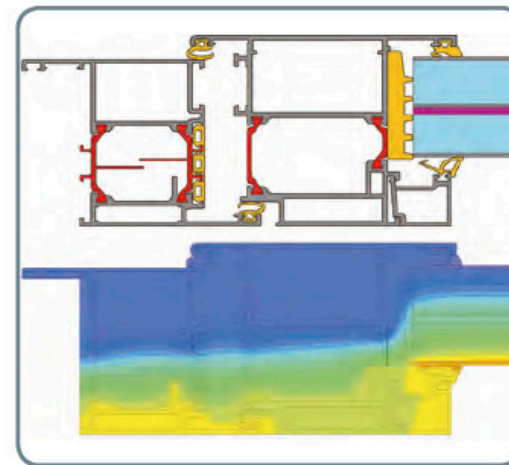

DOMAL TOP TB 65 complanare
Pannello 40 mm

1 Anta	1,64 W/mqK
2 Ante	1,61 W/mqK

PORTE AD APERTURA ESTERNA

DOMAL TOP TB 65 a sormonto
Pannello 24 mm

1 Anta	1,79 W/mqK
2 Ante	1,81 W/mqK

DOMAL TOP TB 65 a sormonto
Pannello 40 mm