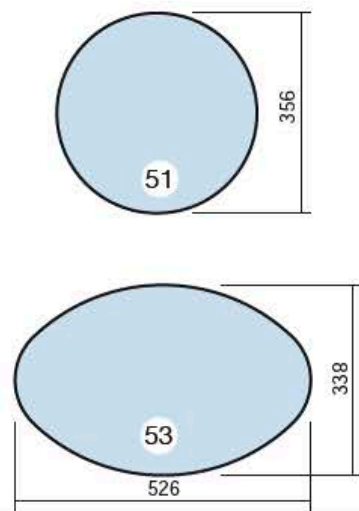

VETRO	MODELLO PORTA
3	Brescia
8	Verona
11	Palermo
22	Bergamo
25	Mantova/Padova
33	Ravenna
34	Bologna
35	Viterbo
51	Picasso
53	Modigliani
57/58	Matisse
70	Dali
72	Gauguin