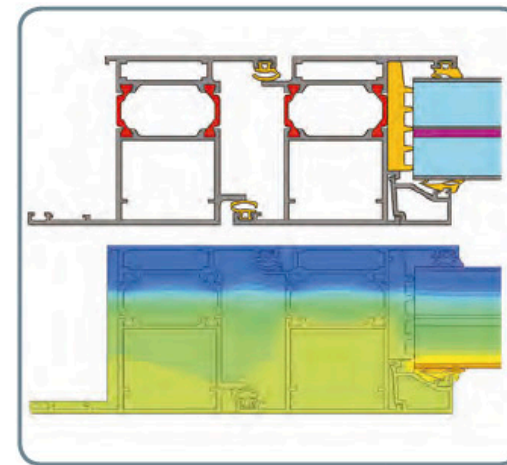

DOMAL TOP TB 65 A a sormonto
Pannello 24 mm

1 Anta	1,73 W/mqK
2 Ante	1,74 W/mqK

DOMAL TOP TB 65 a sormonto
Pannello 40 mm

1 Anta	1,45 W/mqK
2 Ante	1,46 W/mqK

DOMAL TOP TB 65 complanare
Pannello 24 mm

1 Anta	1,91 W/mqK
2 Ante	1,88 W/mqK