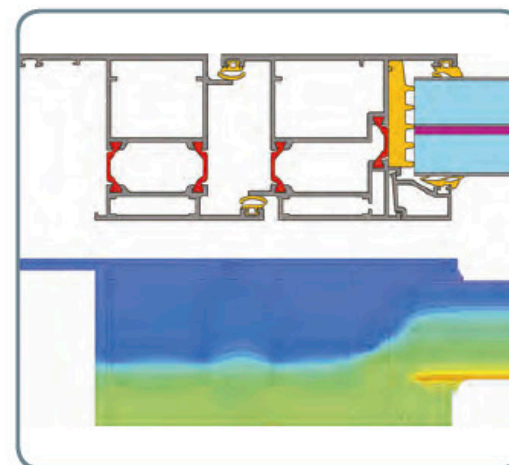

DOMAL TOP TB 65 complanare
Pannello 40 mm

1 Anta	1,66 W/mqK
2 Ante	1,64 W/mqK