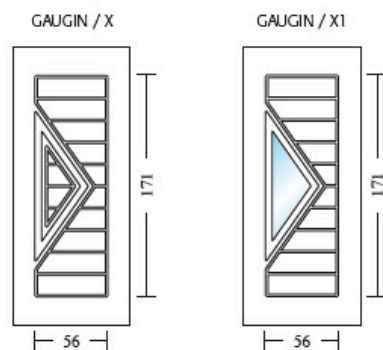

■ Mod. GAUGIN / X1

■ Mod. MATISSE / X2
Maniglia integrata nel pannello

I Pannelli della Linea TRADIZIONALE si caratterizzano per le forme classiche e per una scelta legata alla tradizione, nel rispetto della nostra storia e dello stile architettonico che ci circonda, senza rinunciare alle attuali esigenze di sicurezza, isolamento ed assenza di manutenzione.