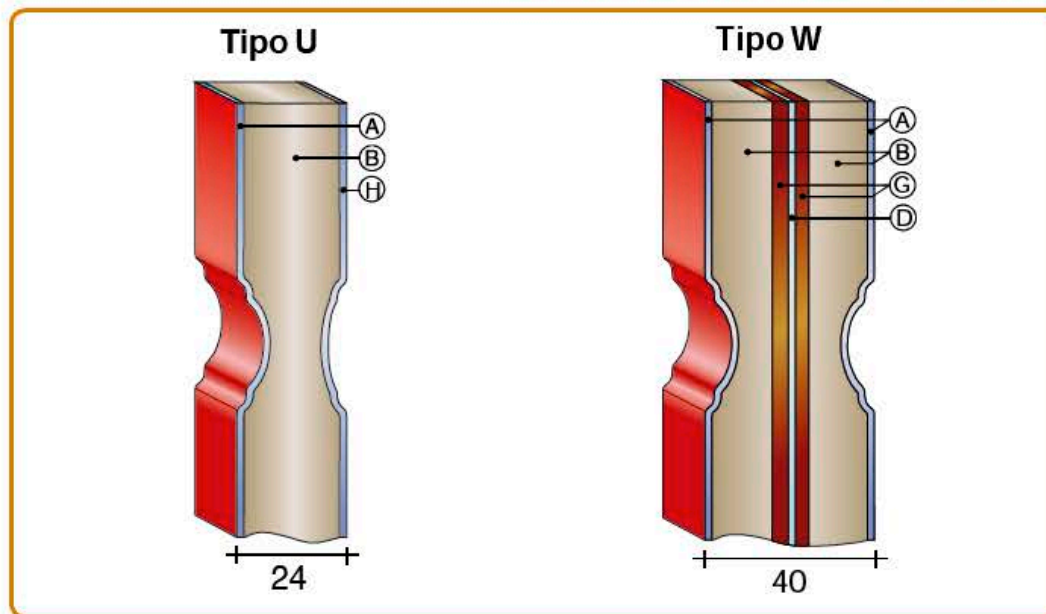

DIMENSIONI DEI PANNELLI STRUTTURALI

Standard:

anta principale 90x215 - anta laterale 45x215

Maggiorate:

anta principale 110x230 - anta laterale 55x230

(A) Alluminio bugnato
profondità 13 mm

(B) Isolamento
in PIRALL