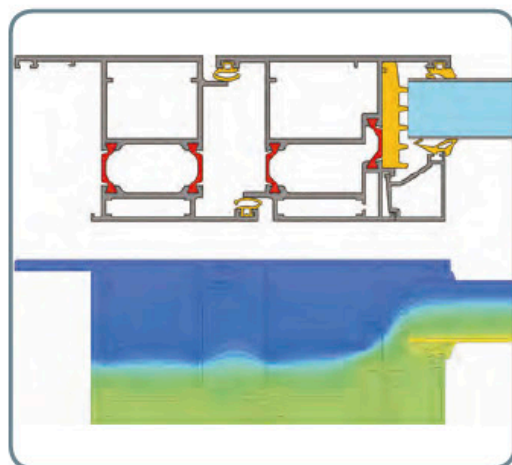

DOMAL TOP TB 65 complanare
Pannello 24 mm

1 Anta	1,95 W/mqK
2 Ante	1,93 W/mqK