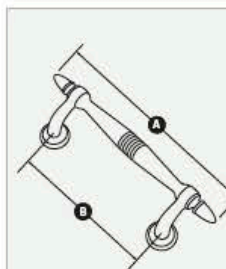

D6754017

D6754016

FISSAGGI: Collezione Inox

Fissaggio di serie con vite passante incluso nella confezione della maniglia

Fissaggio singolo non passante da ordinare separatamente

Fissaggio singolo non passante da ordinare separatamente

COLLEZIONE CLASSICA		fissaggi inclusi nella confezione della maniglia
articoli	misure (mm)	
	A	
D6540005	165	R
D6540006	163	R
D6540007	155	R
D6754009	307	R - P
D6754010	336	R - P
D6754012	320	R - P
D6754023	340	R - P
D6754024	260	R - P
D6754028	309	R - P
D6755000	81	R