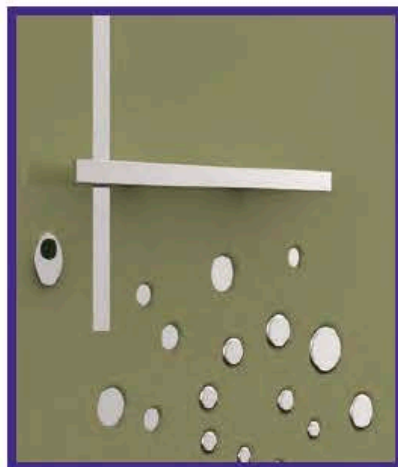

Il nome di questa linea ne contiene l'essenza.
La creatività ha dominato la ricerca che, senza nulla togliere all'ergonomia, ha raggiunto l'obiettivo di trasferire emozioni attraverso un'estetica a volte giocosa e a volte essenziale, ma sempre elegante.