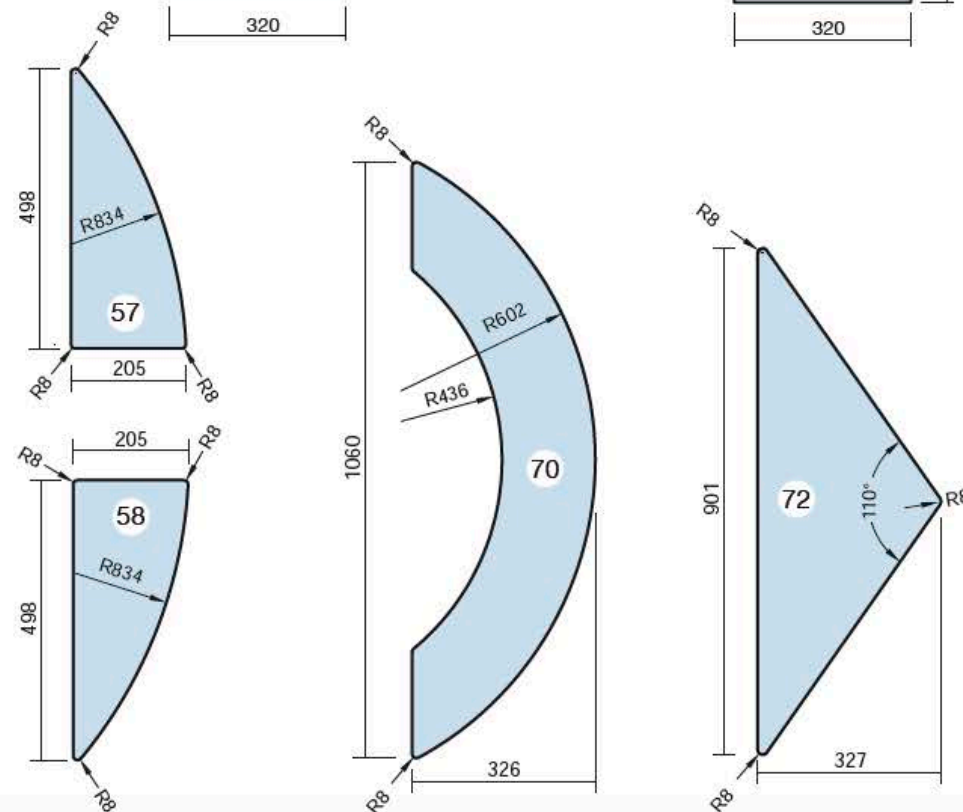

VETRO	MODELLO PORTA
3	Brescia
8	Verona
11	Palermo
22	Bergamo
25	Mantova/Padova
33	Ravenna
34	Bologna
35	Viterbo
51	Picasso
53	Modigliani
57/58	Matisse
70	Dali
72	Gauguin