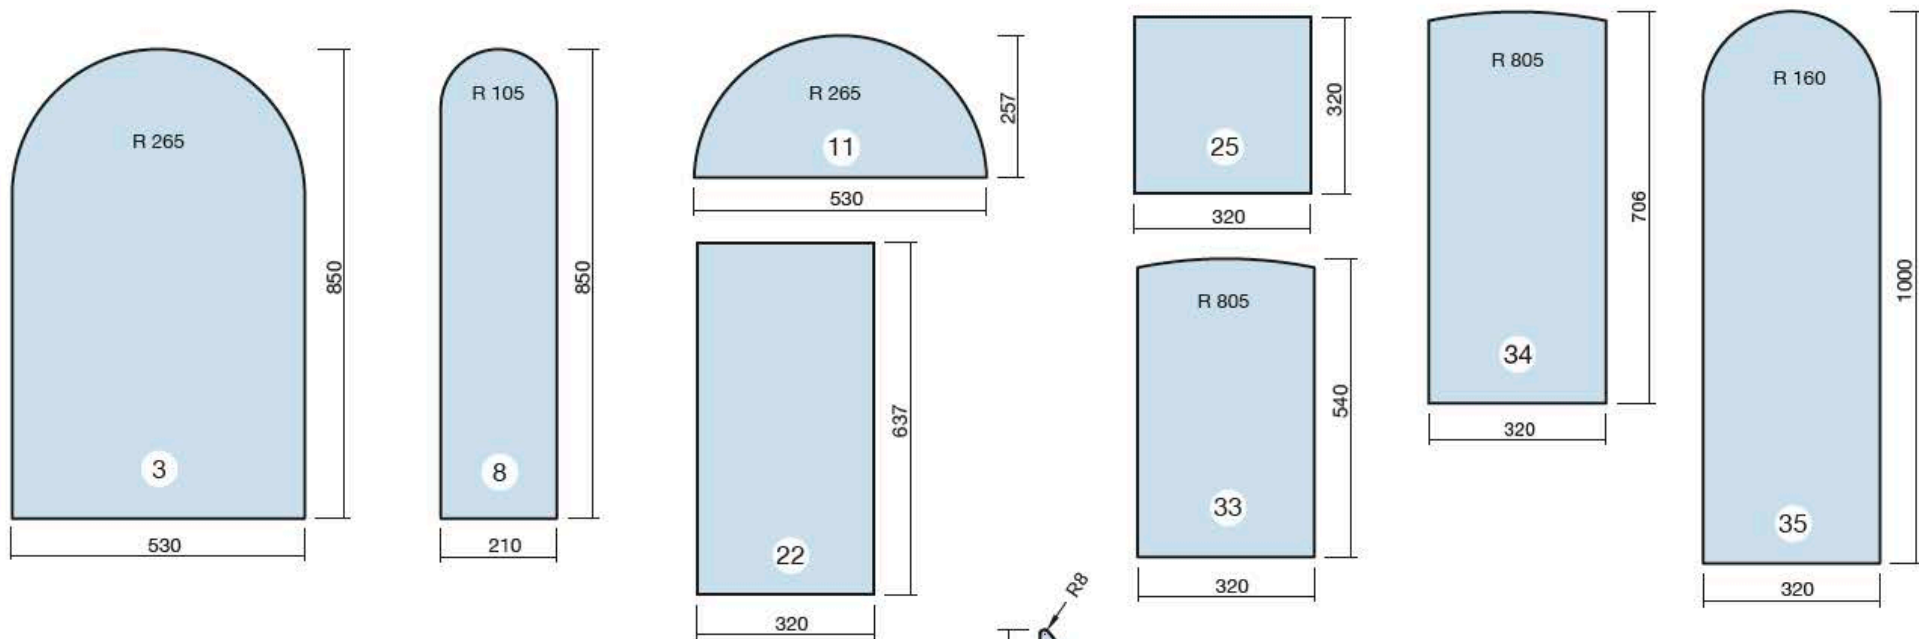

DIMENSIONI DEI PANNELLI STRUTTURALI

Standard:

anta principale 90x215 - anta laterale 45x215

Maggiorate:

anta principale 110x230 - anta laterale 55x230

(A) Alluminio bugnato
profondità 13 mm

(B) Isolamento
in PIRALL

Caratteristiche e varianti vetro Linea **CONTEMPORANEA**

Vetro isolante e di sicurezza da mm 19 (6/7+9+4)
per pannello da mm 24

Vetro isolante e di sicurezza da mm 34 (6/7+9+4+9+6/7)
per pannello da mm 40

Le sezioni dei pannelli qui riportate sono una rappresentazione indicativa. Tutte le tipologie di sezioni disponibili nella pagina precedente sono realizzabili con la variante a vetri.

VETRO	MODELLO PORTA
3	Brescia
8	Verona
11	Palermo
22	Bergamo
25	Mantova/Padova
33	Ravenna
34	Bologna
35	Viterbo
51	Picasso
53	Modigliani
57/58	Matisse
70	Dali
72	Gauguin