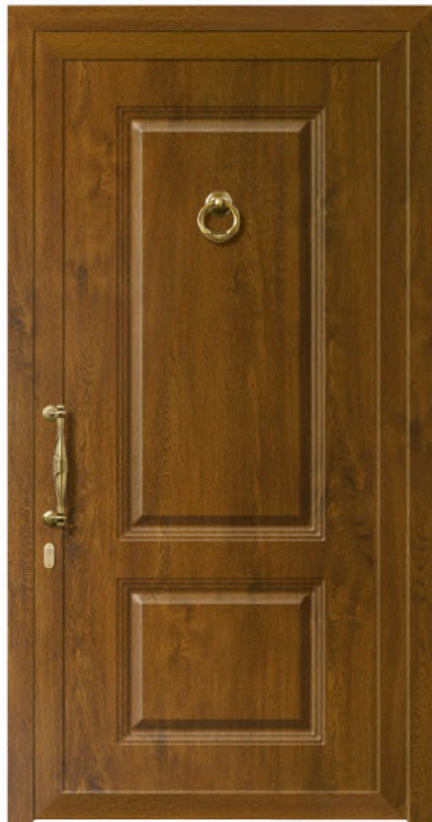

LINEA TRADIZIONALE

□ Mod. TRIESTE / K