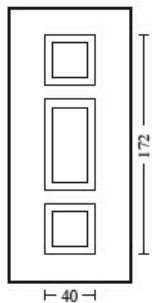

BERGAMO / KB