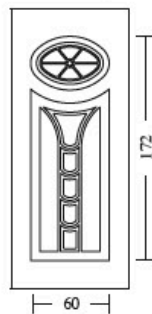

MODIGLIANI / X